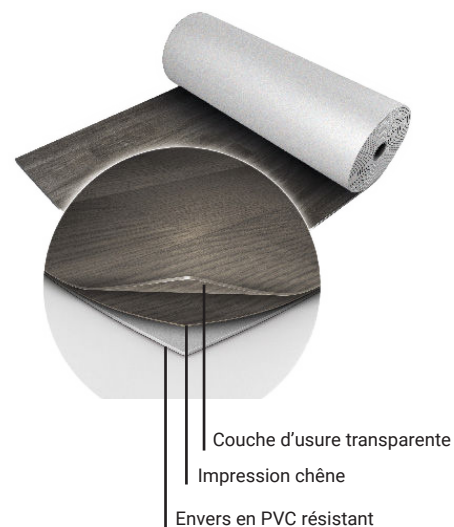

Couleurs :

Impression chêne gris - 546

Impression chêne naturel - 010