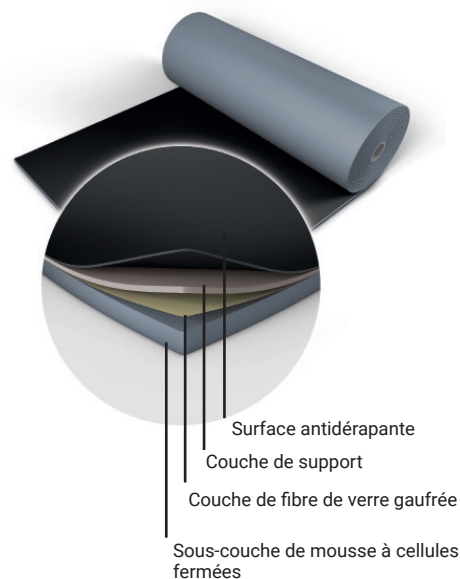

Harlequin Allegro™

Harlequin Allegro est le tapis de danse le plus épais et amortissant du marché. Grâce à sa couche de mousse et sa surface antidérapante, il apporte un confort aux utilisateurs.

Installation : Avec le tapis Harlequin Allegro, vous équiperez votre studio de façon simple et rapide. Ce tapis ne nécessite ni l'intervention d'un menuisier, ni l'utilisation de clous, de vis, de ressorts ou de plots !

Utilisation : Harlequin Allegro convient pour la danse contemporaine et moderne, l'aérobic, la Zumba et le cirque.

Caractéristiques

Composition	PVC hétérogène
Type de pose	Permanente ou semi-permanente
Longueurs des rouleaux	10m, 15m, 18m, 20m
Largeur des rouleaux	1,5m
Épaisseur	8,50mm
Poids	6kg/m²
Finition	Grain
Certification feu	Cfl-s1 (EN 13501-1)
Garantie	10 ans si installé par Harlequin, sinon 5 ans
Réduction des bruits d'impact	22dB
Type de fixation au sol	Colle ou bandes adhésives
Fixation des joints	Soudure ou bandes adhésives
Réflexion lumineuse	180 - 2, 880 - 21
Niveau de brillance	Nominal 6
Résistance à la brillance	≥6
Contenu recyclé	23-30%
Emissions de COV	≤0,5mg/m³
Recyclabilité	100%
Chauffage par le sol	Compatible
Certificats tierces parties	Déclaration de Produit Environnemental type A+ LEED, BREEAM, REACH

Couleurs :

Noir - 180

Gris - 880

Dernières recommandations du Centre National de la Danse en matière d'aménagement d'un studio de danse (Avril 2016)

Obligation (Article R. 462-1 du Code de l'éducation)
L'aire d'évolution des danseurs (plancher) doit être recouverte d'un matériau lisse, souple, résistant et posé de manière homogène (tapis de danse) la rendant peu glissante. Elle ne doit pas reposer directement sur un matériau dur tel que le béton ou le carrelage.